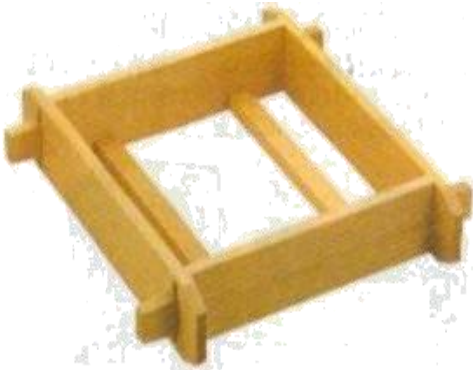

セイロ

価格改正致します

深口	寸法	木曽産
	尺2寸	
	尺3寸	
	尺4寸	
	尺5寸	
浅口	寸法	木曽産
	尺2寸	
	尺3寸	
	尺4寸	
	尺5寸	

スリブタ

価格改正致します

並物	寸法	木曽産
	尺5寸	
	尺6寸	
	尺7寸	
尺8寸		
八分材	寸法	木曽産
	尺5寸	
	尺6寸	
	尺7寸	
	尺8寸	

セイロ棧

価格改正致します

関東産用	尺2寸	尺3寸	尺4寸	尺5寸
木曽産用	尺2寸	尺3寸	尺4寸	尺5寸
木 1				